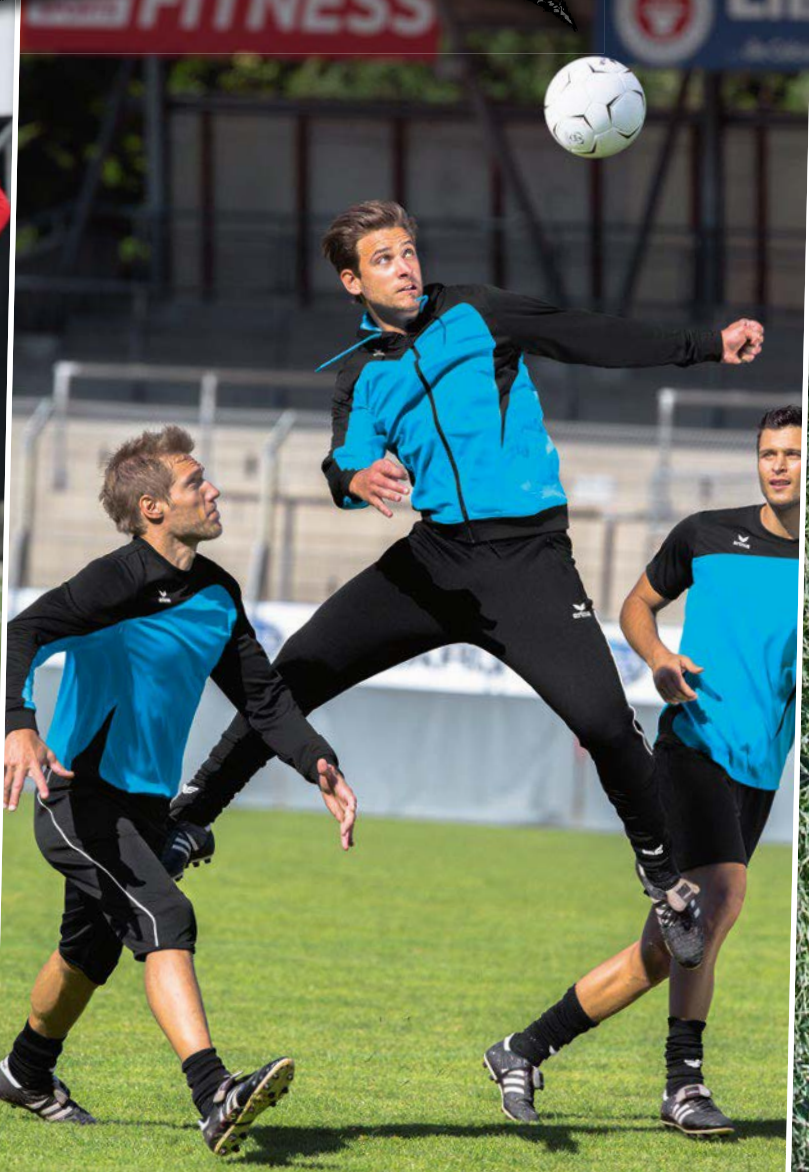

Aktions-Preise
ab 10 Stück pro Modell